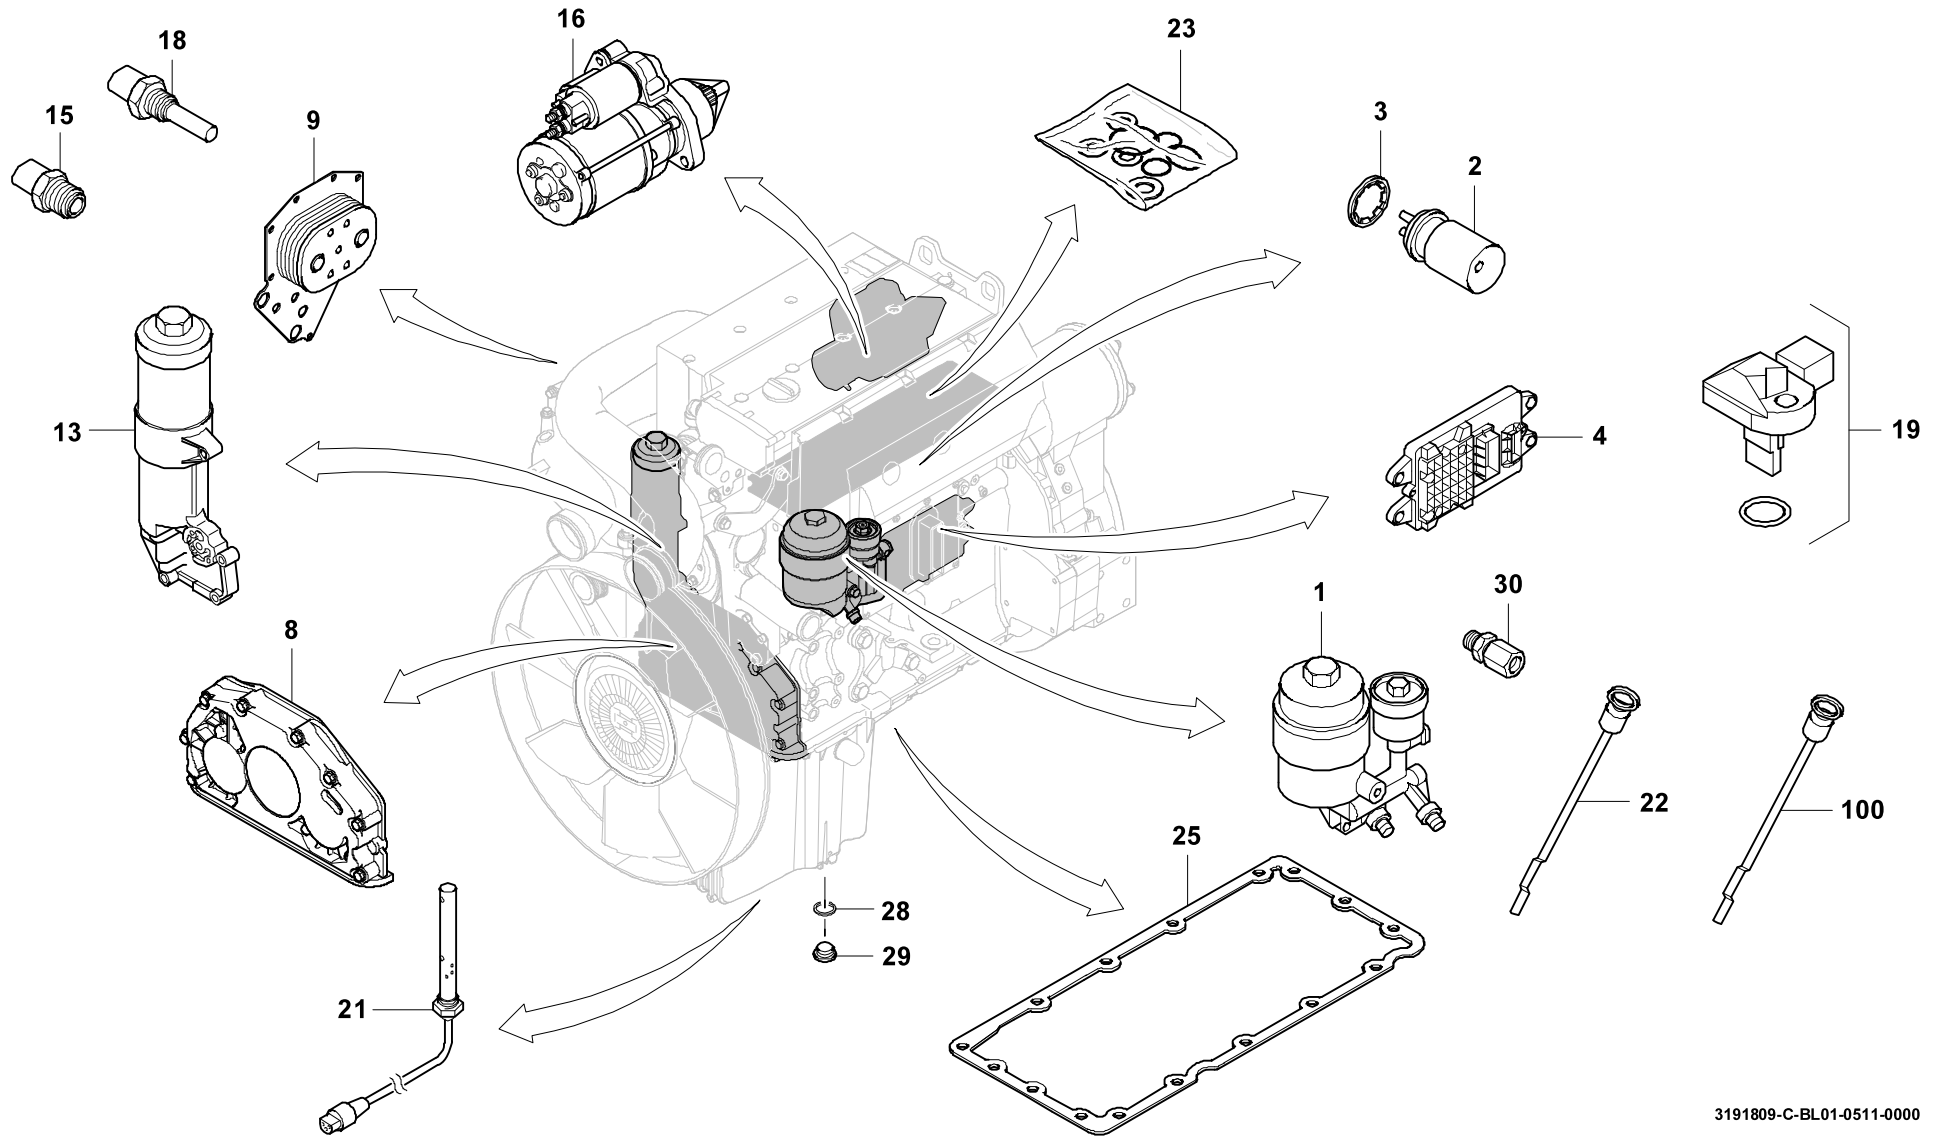

GROVEDIESELMOTOR
DIESEL ENGINEBILDТАFЕL
PICTORIAL DISPLAY

05.11

3191809-ETL C

1/2

GMK 5130
BE 660
G 626

GROVEDIESELMOTOR
DIESEL ENGINEBILDТАFЕL
PICTORIAL DISPLAY

05.11

3191809-ETL C

2/2

**GMK 5130
BE 660
G 626**